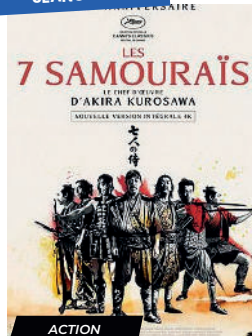

LA FEMME DU BOULANGER

De Marcel Pagnol
Raimu, Ginette Leclerc, Fernand Charpin

Dans un village de haute Provence, un boulanger récemment installé découvre un matin que sa jeune femme est partie avec un berger. Il décide de faire la grève du pain tant que sa femme n'est pas revenue. Le village se mobilise pour pouvoir retrouver sa boulangerie.

COMÉDIE **Lundi 29 juin 18h00**

SÉANCE : 5€

LES 7 SAMOURAÏS

De Akira Kurosawa
Toshirō Mifune, Takashi Shimura, Keiko Tsushima

La tranquillité d'un petit village japonais est troublée par les attaques répétées d'une bande de pillards. Sept samourais sans maître acceptent de défendre les paysans impuissants. (Durée : 3h27)

ACTION **Lundi 29 juin 20h30**

SÉANCE : 5€