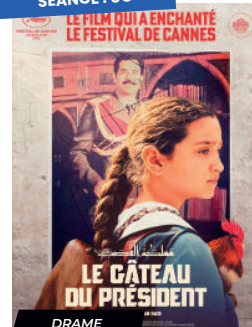

LE GÂTEAU DU PRÉSIDENT

De Hasan Hadi
Baneen Ahmad Nayyef, Sajad Mohamad Qasem

Dans l'Irak de Saddam Hussein, Lamia, 9 ans, se voit confier la lourde tâche de confectionner un gâteau pour célébrer l'anniversaire du président. Sa quête d'ingrédients, accompagnée de son ami Saeed, bouleverse son quotidien.

DRAME **Mardi 30 juin 20h30**

SÉANCE : 5€