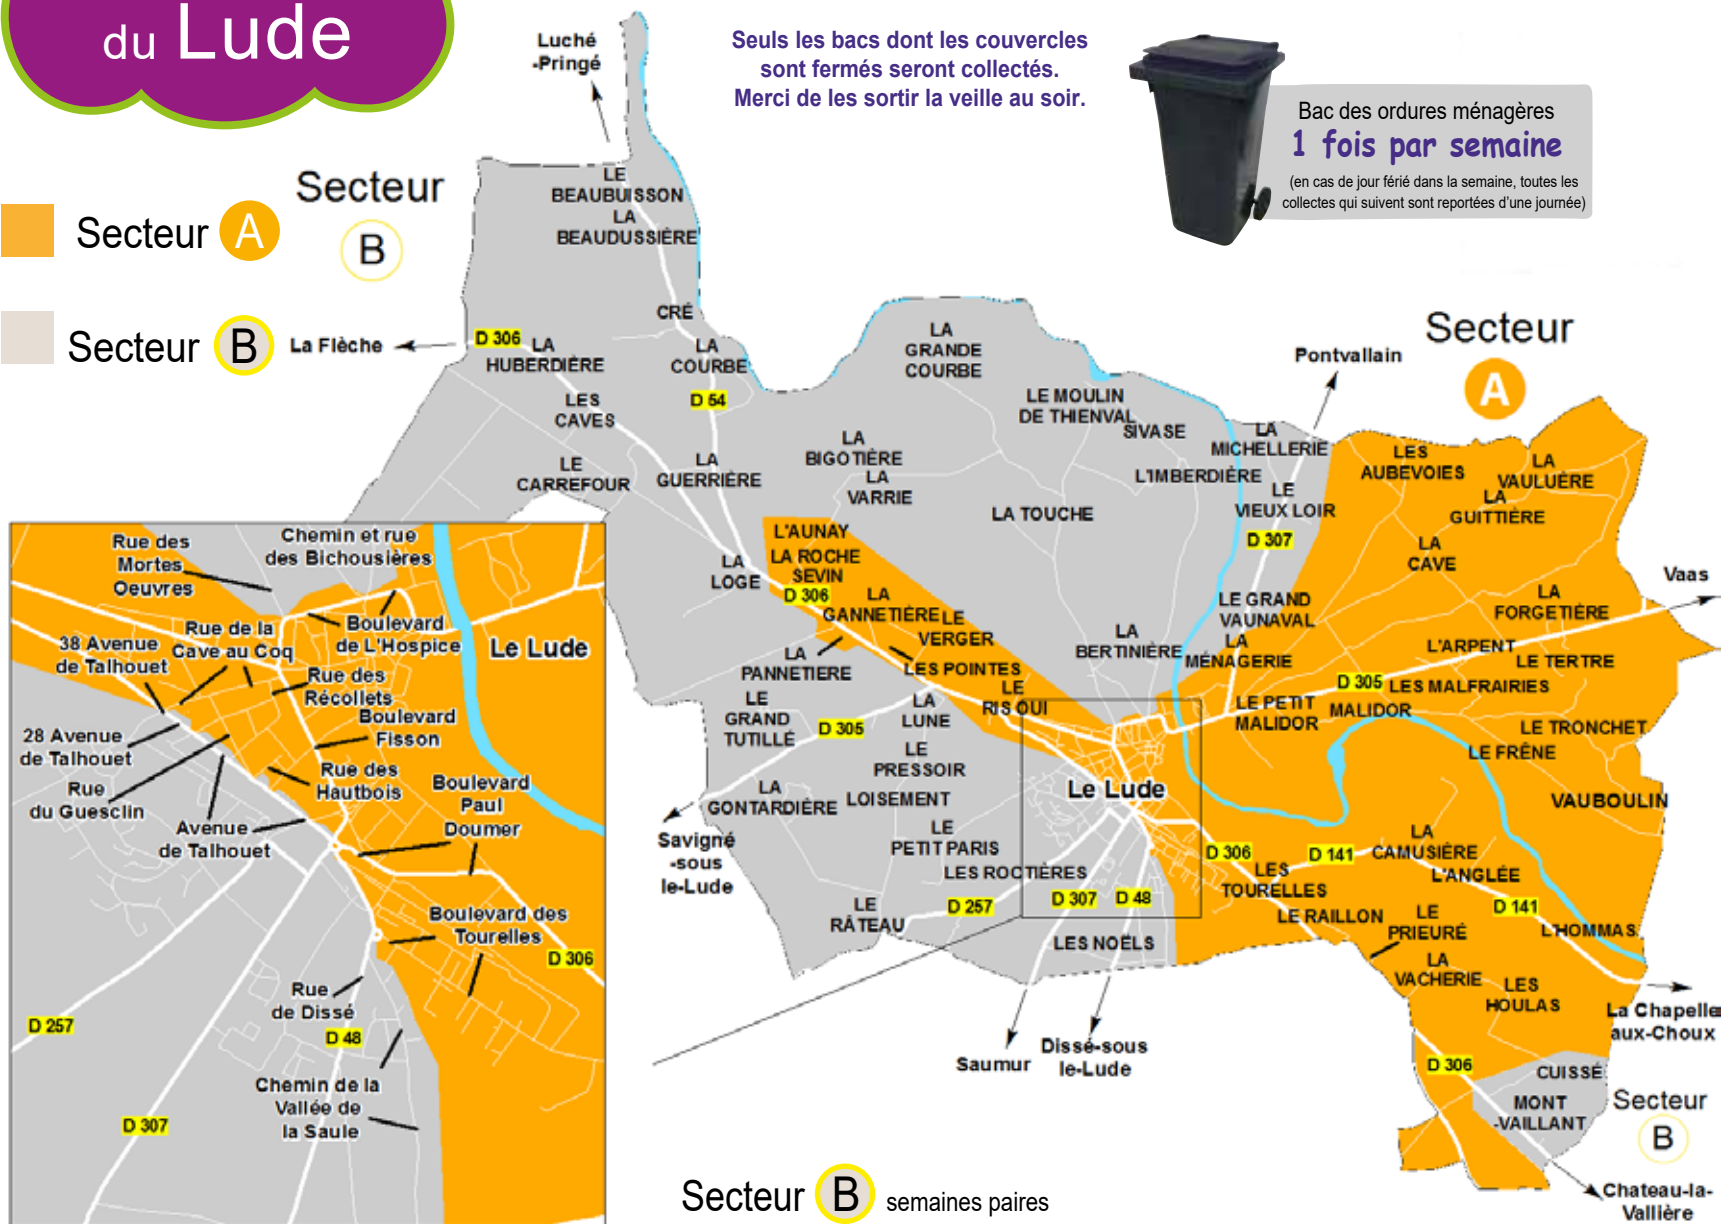

Déchets ménagers : calendrier 2025

Jour de collecte : **MERCREDI**

Commune
du **Lude**

Seuls les bacs dont les couvercles
sont fermés seront collectés.
Merci de les sortir la veille au soir.

Bac des ordures ménagères

1 fois par semaine

(en cas de jour férié dans la semaine, toutes les collectes qui suivent sont reportées d'une journée)

Bac des emballages à recycler

tous les 15 jours

(selon le secteur A ou B)

Secteur **A**

Secteur **B**

Secteur **A** semaines impaires

Janvier	Février	Mars
2* 15 29	12 26	12 26
Avril	Mai	Juin
9 24*	7 21	4 18
Juillet	Août	Septembre
2 17* 30	13 27	10 24
Octobre	Novembre	Décembre
8 22	5 19	3 17 31

Secteur **B** semaines paires

Janvier	Février	Mars	Avril	Mai	Juin	Juillet	Août	Septembre	Octobre	Novembre	Décembre
8 22	5 19	5 19	2 16 30	14 28	12* 25	9 23	6 20	3 17	1er 15 29	13* 26	10 24

*Collecte décalée en raison du jour férié

+ d'infos :
02 43 94 86 50
ou www.syndicatvaldeloir.fr