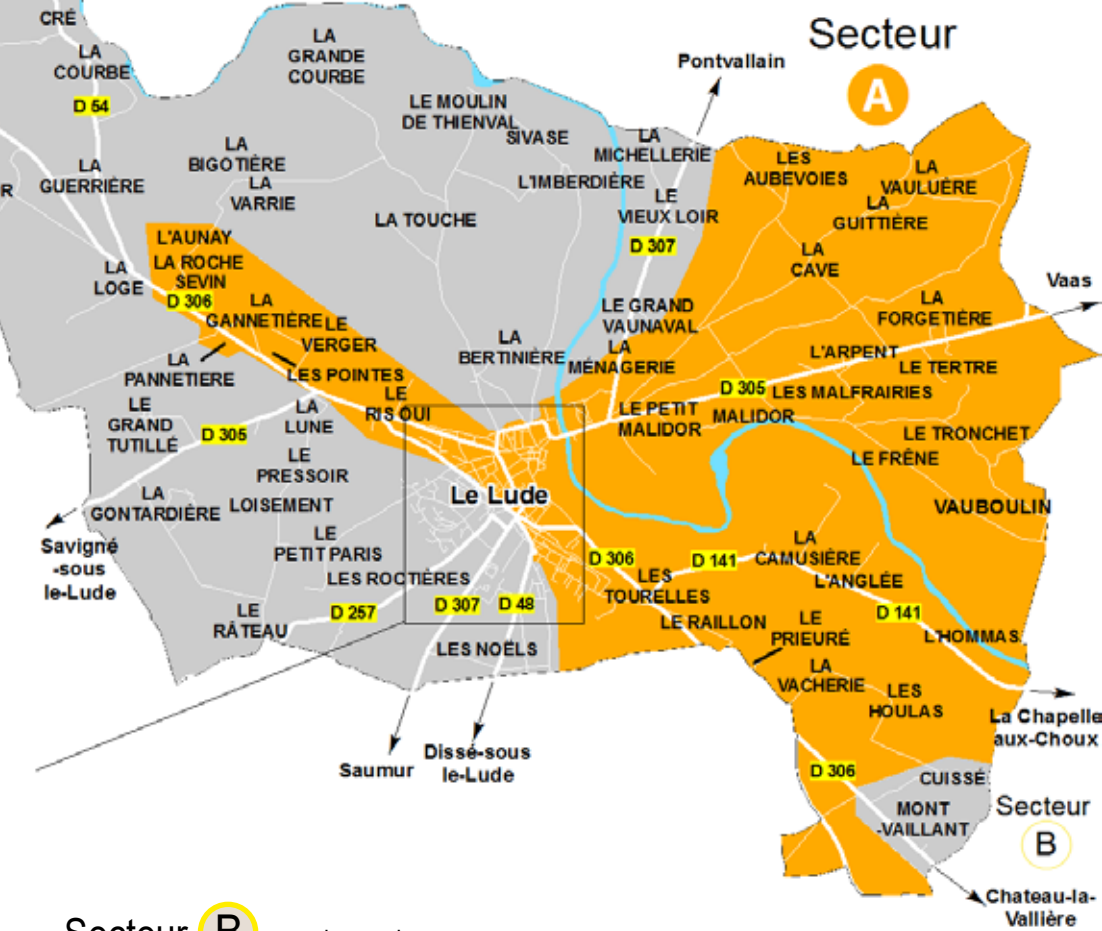

Déchets ménagers : calendrier 2021

Jour de collecte : **MERCREDI**

Commune
du **Lude**

Seuls les bacs dont les couvercles sont fermés
seront collectés.
Merci de les sortir la veille au soir.

Bac des ordures ménagères

1 fois par semaine

(en cas de jour férié, collecte reportée au lendemain)

Bac des emballages à recycler
tous les 15 jours
(selon le secteur A ou B)

Secteur **A** **B**

Secteur **B**

Secteur **A** semaines impaires