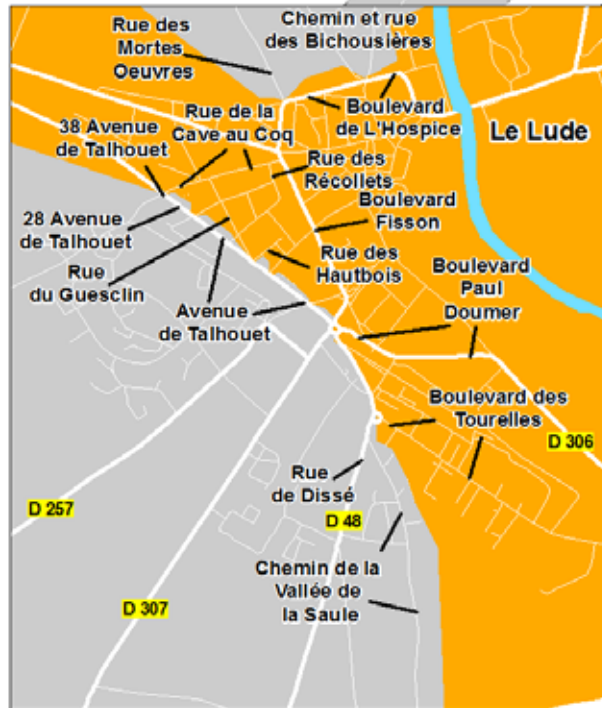

Déchets ménagers : calendrier 2021

Jour de collecte : **MERCREDI**

Commune
du **Lude**

Seuls les bacs dont les couvercles sont fermés
seront collectés.
Merci de les sortir la veille au soir.

Bac des ordures ménagères

1 fois par semaine

(en cas de jour férié, collecte reportée au lendemain)

Bac des emballages à recycler
tous les 15 jours
(selon le secteur A ou B)

Secteur **A** **B**

Secteur **B**

Secteur **A** semaines impaires